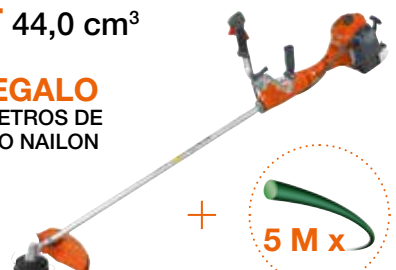

529,90 €

IVA Incluido
~~579,90 €~~ P.V.P. Tarifa

Arranque fácil
Tubo de ø28 mm
Cabezal Load&Go ø130 mm con hilo ø3,0 mm + disco ø255 mm

Desbrozadora **BC 400 T 44,0 cm³**

639,90 €

IVA Incluido
~~699,90 €~~ P.V.P. Tarifa

Profesional
Tubo de ø28 mm
Cabezal Load&Go ø130 mm con hilo ø3,0 mm + disco ø255 mm

Desbrozadora **BC 530 T 51,7 cm³**

769,90 €

IVA Incluido
~~849,90 €~~ P.V.P. Tarifa

Profesional
Tubo de ø32 mm
Cabezal Load&Go ExtraLife ø130 mm con hilo ø3,0 mm + disco ø300 mm

Desbrozadora **BC 550 MASTER 51,7 cm³**

799,90 €

IVA Incluido
~~899,90 €~~ P.V.P. Tarifa

Profesional
Tubo de ø32 mm
Cabezal Load&Go ExtraLife ø130 mm con hilo ø3,0 mm + disco ø300 mm

La nueva Línea Extreme de Forestal es el resultado de una cuidadosa investigación dirigida a satisfacer las necesidades de quienes se dedican al mantenimiento de parques y jardines. Extreme Line es una gama completa de herramientas que puede satisfacer tanto al profesional más exigente como al usuario tradicional.