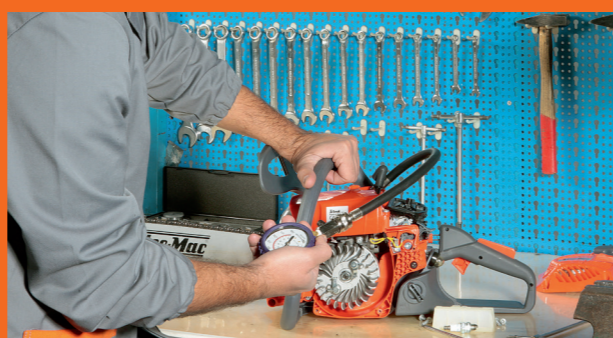

Síguenos en:

facebook.com/OleoMacEs

oleomac.es

EMAK Suministros España
Miembro del Grupo EMAK
Calle Bell nº 15
Pol. Ind. San Marcos
28906 Getafe (Madrid)
info@emak.es

Marzo 2020. Ofertas válidas del 15 de marzo 2020 al 31 de julio 2020, disponibles solo en distribuidores autorizados y adheridos a la campaña. Precios IVA incluido y válidos salvo error tipográfico. Las características e imágenes mostradas tienen valor meramente informativo, pudiendo sufrir modificaciones sin previo aviso. Nos disculpamos por cualquier error.

Redescubre
tu pasión
por el jardín

Primavera/verano 2020