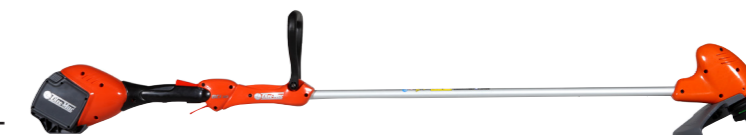

Cortacésped Gi 48 P

Potencia máx. motor: 1250 W
Avance: a empuje
Diámetro de corte: 46 cm