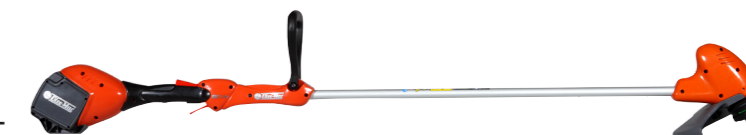

Redescubre
tu pasión
por el jardín

Primavera/verano 2020